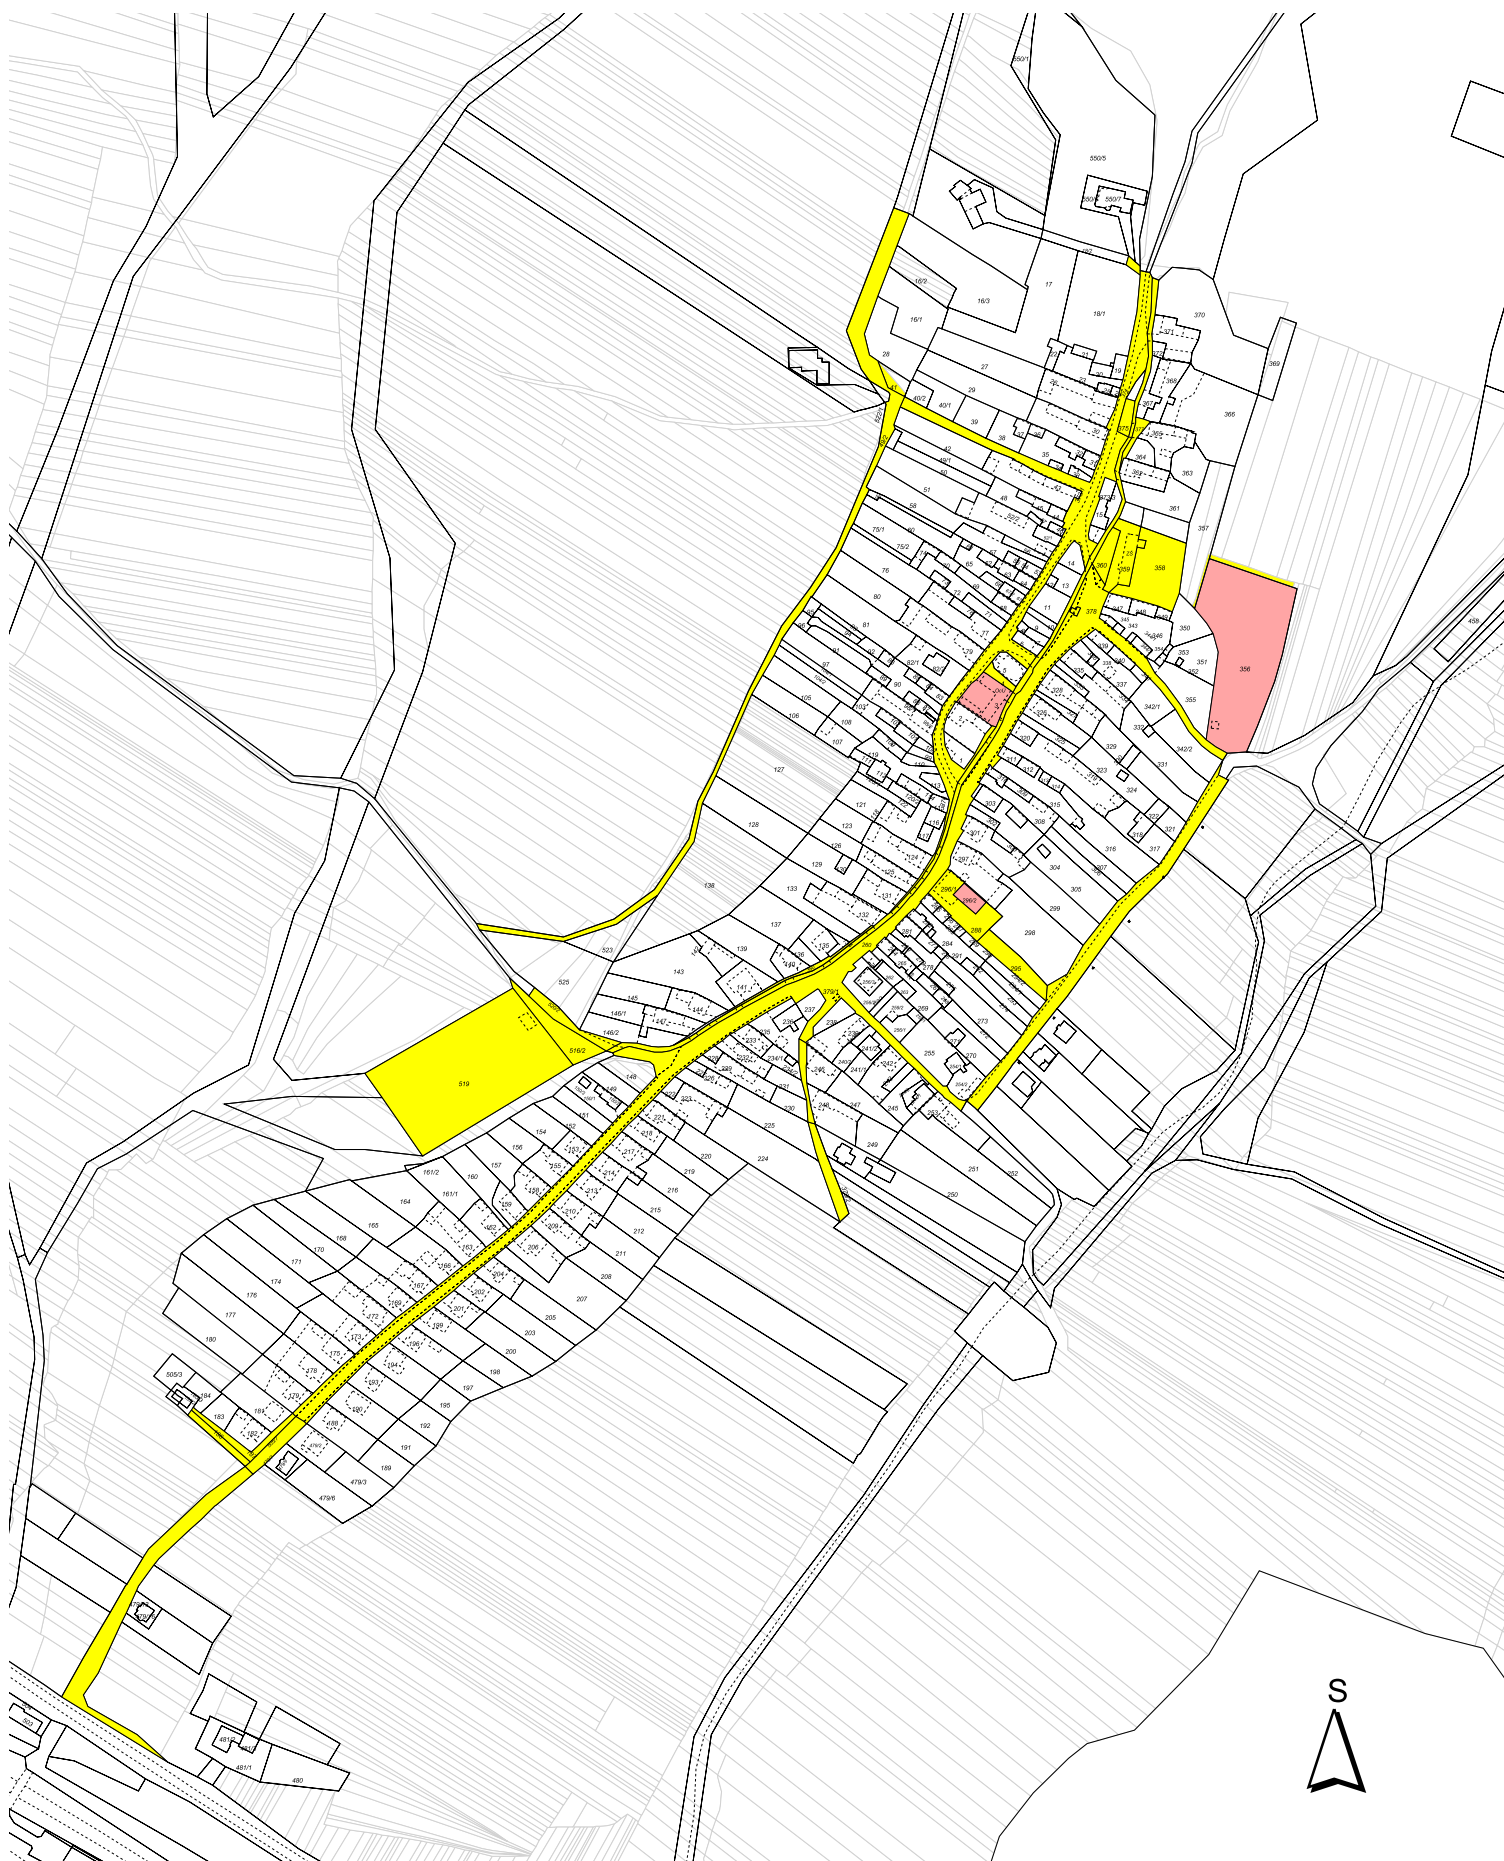

Príloha
k VZN Obce Revúcka Lehota č. 18/2015
o vodení a držaní psov na území Obce Revúcka Lehota

LEGENDA:

-  Verejné priestranstvá obce - zákaz voľného pohybu psa
-  Priestory so zákazom vstupu so psom

0 100 200 300 m

Mierka 1 : 5 000